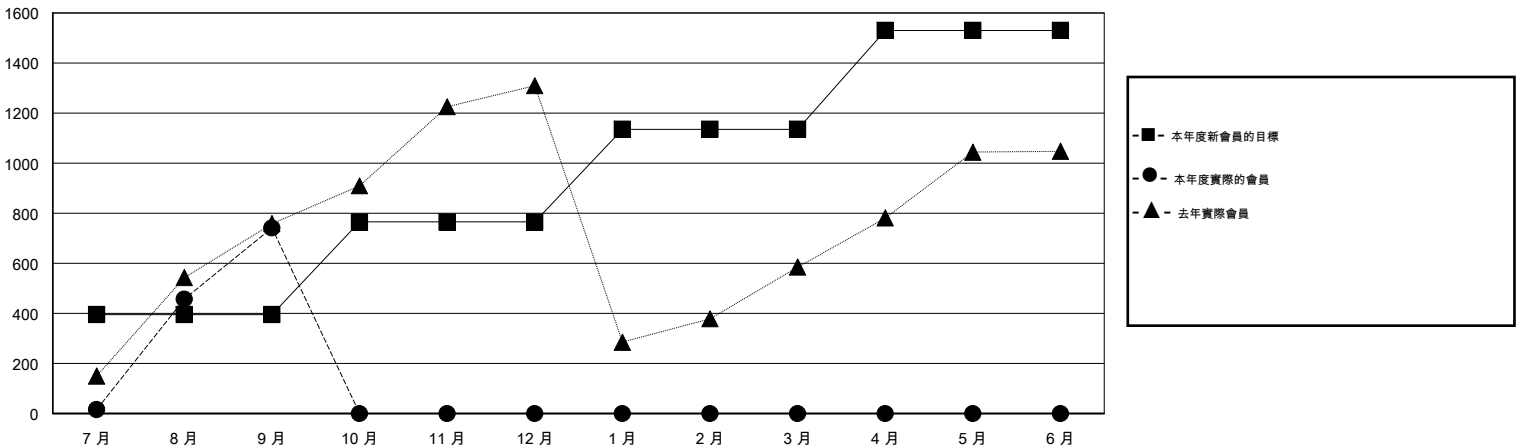

目標和實際會員累積

已取消的分會: 2	143 CLUBS OF 200 增添1位或以上的新會員	性別分佈			
放棄的會員		男	5,963 (67.20%)		
過世	0	女	2,911 (32.80%)		
分會已取消	0	點擊這裡取得健康評估資料			
其他	170			家庭單位會員	435
總計	170			戶長	212
		非戶長	223