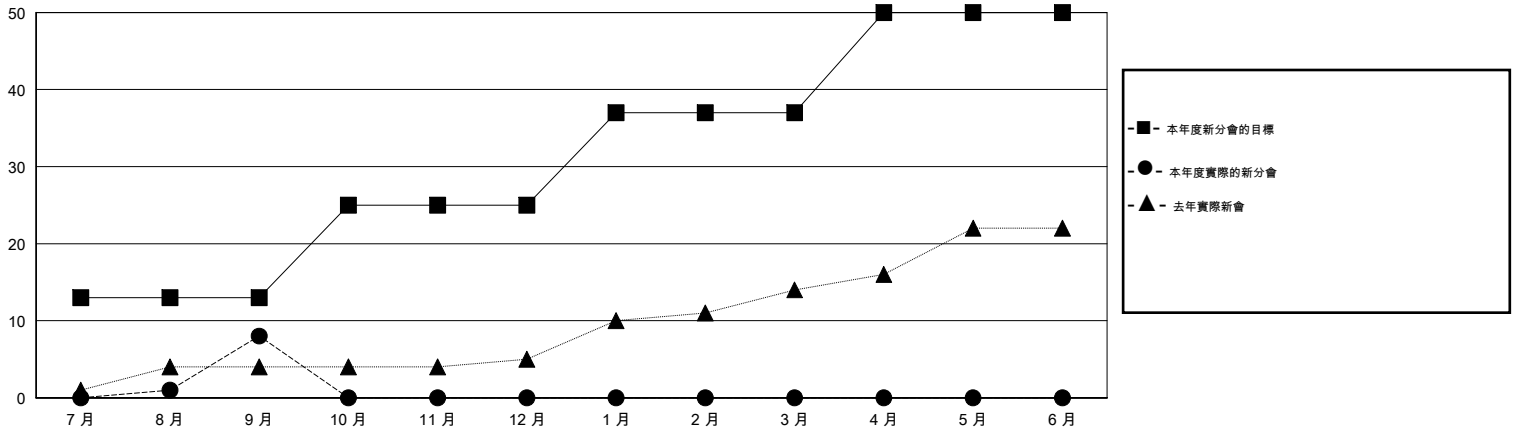

MONTHLY MEMBERSHIP PROGRESS REPORT

District 381

Results as of: 9/30/2016

GMT: ZE RAN SU

地點 CHINA

GMT憲章區 5

分會				
成果 2016-2017				
季	新分會目標	新會	會員流失的分會	淨增/減
7月/8月/9月	13	8	2	6
10月/11月/12月	12	0	0	0
1月/2月/3月	12	0	0	0
4月/5月/6月	13	0	0	0

位會員@每位須繳				
成果 2016-2017				
季	新會員目標	增加的授証/新會員	退會人數	淨增/減
7月/8月/9月	395	911	170	741
10月/11月/12月	370	0	0	0
1月/2月/3月	370	0	0	0
4月/5月/6月	395	0	0	0

目標與實際新會累積